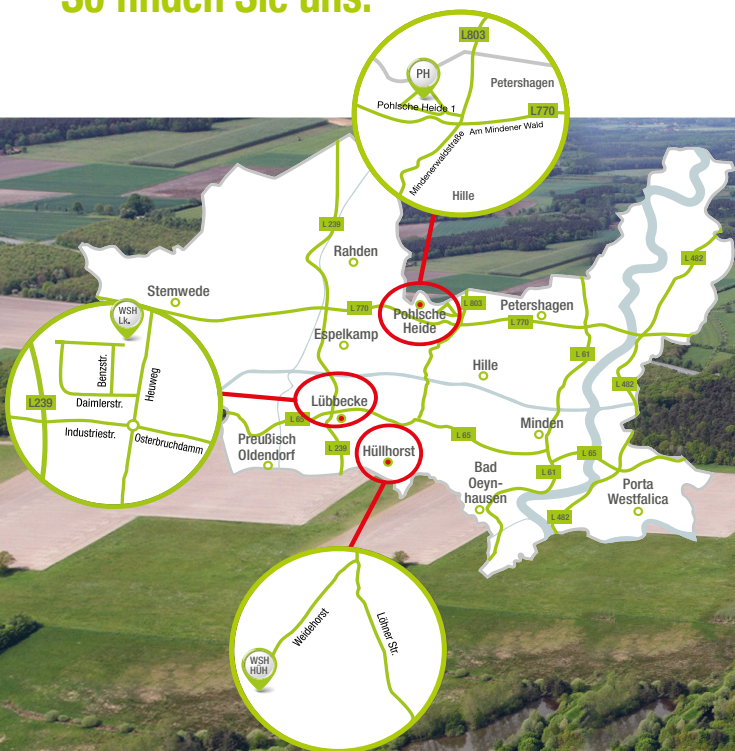

So finden Sie uns:

Öffnungszeiten:

Aktuelle Öffnungszeiten sowie Preislisten finden Sie auf unserer Homepage www.kavg-ml.de

KAVG

Kreis**Abfall**Verwertungs**Gesellschaft** mbH

- Pohlische Heide 1, 32479 Hille
- +49 5703 98 02-0
- +49 5703 98 02-99
- info@kavg-ml.de
- www.kavg-ml.de